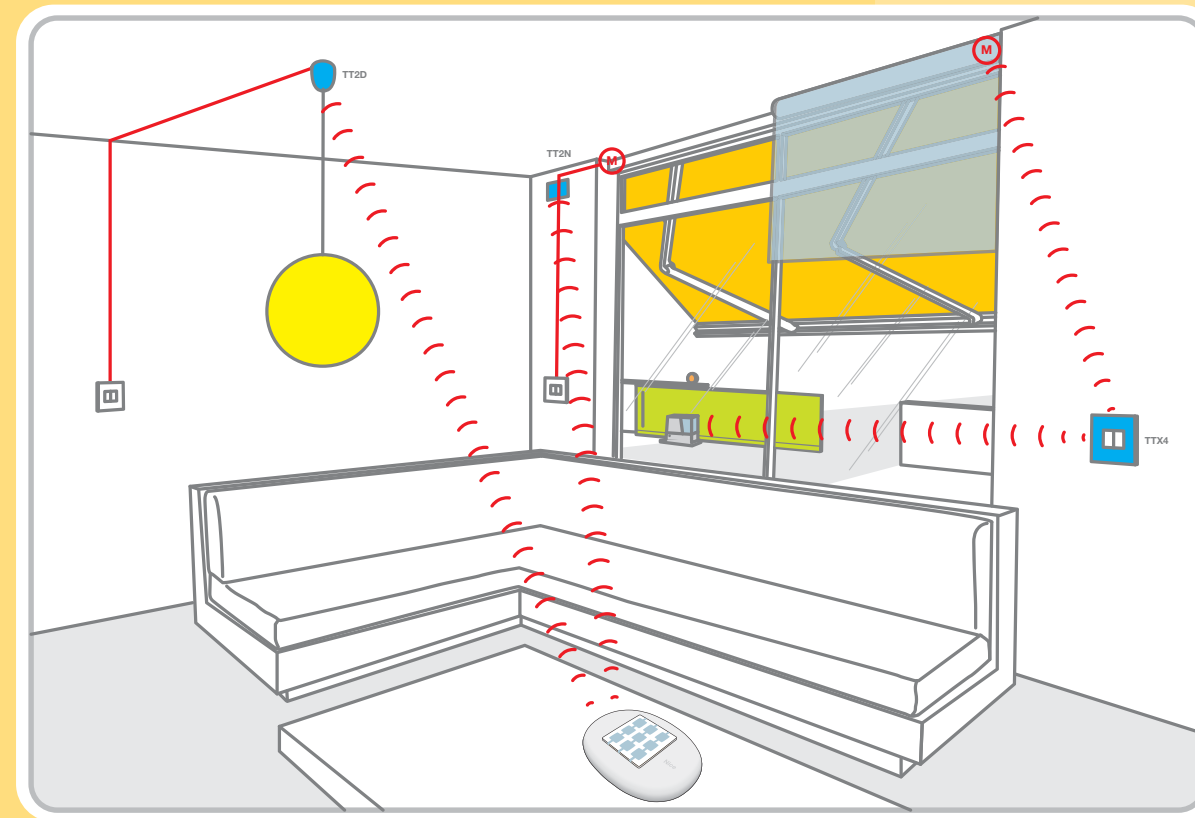

## TT2L

Miniaturised control unit for control of lighting systems, with built-in radio receiver.

*Centralina miniaturizzata per il comando di impianti di illuminazione, con ricevitore radio integrato.*

## TT2D

Miniaturised control unit for control of lighting systems from multiple points, with built-in radio receiver and switch.

*Centralina miniaturizzata per il comando da più punti di impianti di illuminazione, con ricevitore radio e commutatore integrati.*