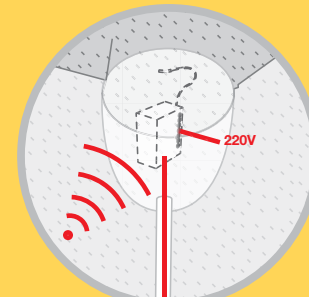

## TTX4

Recessed transmitter with mains power supply. Ideal for the control of automations not directly accessible from cable controls.

*Trasmettitore da incasso con alimentazione da rete. Ideale per il comando di automazioni non raggiungibili direttamente via cavo.*

## TT2N

Miniaturised control unit for control of a 230Vac motor up to 450W, with built-in radio receiver.

*Centralina miniaturizzata per il comando di un motore 230Vac fino a 450W, con ricevitore radio integrato.*

## TT2L

Miniaturised control unit for control of lighting systems, with built-in radio receiver.

*Centralina miniaturizzata per il comando di impianti di illuminazione, con ricevitore radio integrato.*