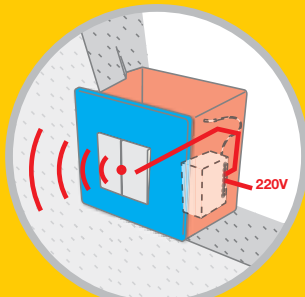

The NiceTag Range

TTX4

Recessed transmitter with mains power supply. Ideal for the control of automations not directly accessible from cable controls.

Trasmettitore da incasso con alimentazione da rete. Ideale per il comando di automazioni non raggiungibili direttamente via cavo.