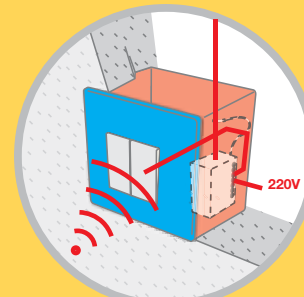

TT2L

Miniaturised control unit for control of lighting systems, with built-in radio receiver.

Centralina miniaturizzata per il comando di impianti di illuminazione, con ricevitore radio integrato.