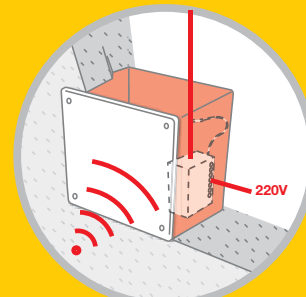

TT2N

Miniaturised control unit for control of a 230Vac motor up to 450W, with built-in radio receiver.

Centralina miniaturizzata per il comando di un motore 230Vac fino a 450W, con ricevitore radio integrato.