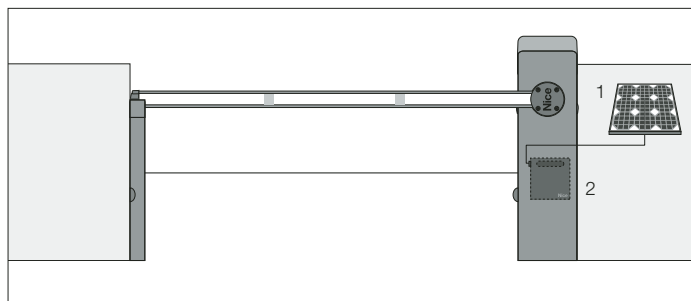

1. Pannello solare SYP
2. Box batteria PSY24

Il kit contiene:

Accessori opzionali

SYP
Pannello solare
fotovoltaico
per alimentazione
a 24 V

PSY24
Box batteria 24 V
con circuito
di controllo e maniglie
di trasporto

SYA1
Alimentatore
per la carica da rete
elettrica della batteria
PSY24

Pz./conf. 1

A muovere le vostre automazioni ci pensa il sole!

Più risparmio ed ecologia!

Installazione semplici e veloci anche
nei luoghi più isolati senza alcun
collegamento alla rete elettrica.

Con Nice è facile contribuire allo sviluppo
sostenibile, risparmiando nei consumi
e salvaguardando l'equilibrio ambientale!