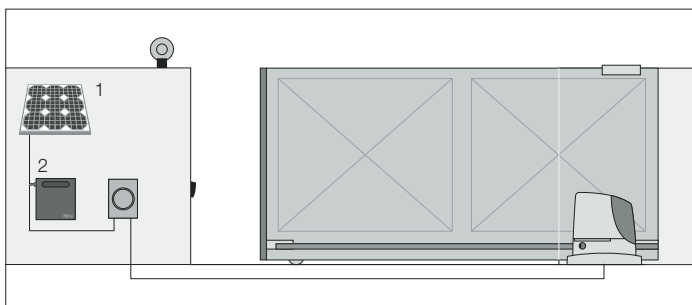

1. Pannello solare SYP
2. Box batteria PSY24

Il kit contiene:

Accessori opzionali

SYP
Pannello solare
fotovoltaico
per alimentazione
a 24 V

PSY24
Box batteria 24 V
con circuito
di controllo e maniglie
di trasporto

SYA1
Alimentatore
per la carica da rete
elettrica della batteria
PSY24

Pz./conf. 1

A muovere le vostre automazioni ci pensa il sole!

Più risparmio ed ecologia!

Installazione semplici e veloci anche
nei luoghi più isolati senza alcun
collegamento alla rete elettrica.

Con Nice è facile contribuire allo sviluppo
sostenibile, risparmiando nei consumi
e salvaguardando l'equilibrio ambientale!