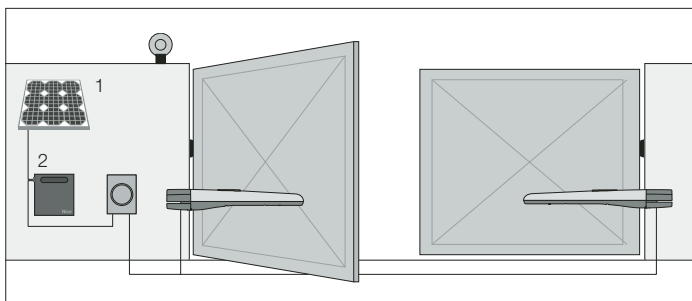

1. Pannello solare SYP
2. Box batteria PSY24

Il kit contiene:

Accessori opzionali

SYP
Pannello solare
fotovoltaico
per alimentazione
a 24 V

PSY24
Box batteria 24 V
con circuito
di controllo e maniglie
di trasporto

SYA1
Alimentatore
per la carica da rete
elettrica della batteria
PSY24

Pz./conf. 1

A muovere le vostre automazioni ci pensa il sole!

Più risparmio ed ecologia!

Installazione semplici e veloci anche
nei luoghi più isolati senza alcun
collegamento alla rete elettrica.

Con Nice è facile contribuire allo sviluppo
sostenibile, risparmiando nei consumi
e salvaguardando l'equilibrio ambientale!