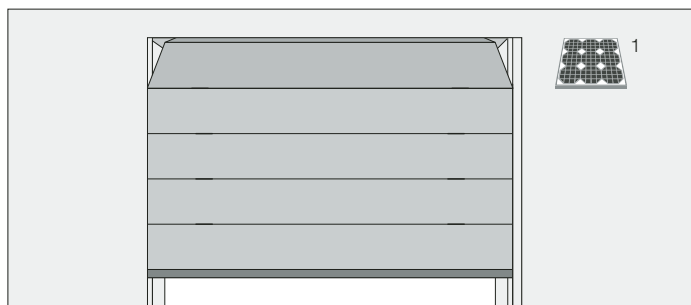

1. Pannello solare SYP
2. Box batteria PSY24

Il kit contiene:

Accessori opzionali

SYP
Pannello solare
fotovoltaico
per alimentazione
a 24 V

PSY24
Box batteria 24 V
con circuito
di controllo e maniglie
di trasporto

SYA1
Alimentatore
per la carica da rete
elettrica della batteria
PSY24

Pz./conf. 1

A muovere le vostre automazioni ci pensa il sole!

Più risparmio ed ecologia!

Installazione semplici e veloci anche
nei luoghi più isolati senza alcun
collegamento alla rete elettrica.

Con Nice è facile contribuire allo sviluppo
sostenibile, risparmiando nei consumi
e salvaguardando l'equilibrio ambientale!