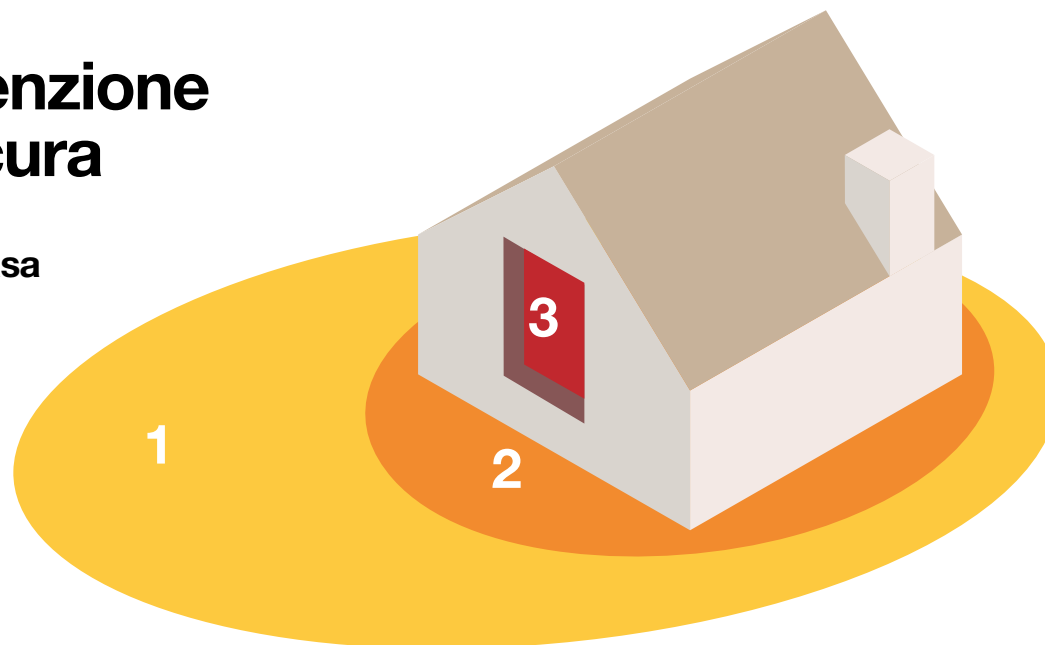

Dissuasione e prevenzione per una casa più sicura

MyNice garantisce a te e alla tua casa la massima sicurezza e protezione, prevenendo le intrusioni prima che queste avvengano.

1 Preallarme

PhotoPir e notifica

Il sistema ti avvisa quando rileva eventuali accessi o movimenti nella zona sorvegliata e il rivelatore Nice PhotoPir ti invia un'immagine dettagliata in tempo reale.

2 Dissuasione

Zona allarmata. Allontanarsi!

Sirena parlante

Se una persona si avvicina alla tua casa, i messaggi vocali emessi dalla sirena avvertono che l'area è protetta dal sistema di allarme.

3 Allarme

Allerta e suono delle sirene

Non appena la persona forza un infisso per entrare in casa, le sirene iniziano a suonare e il sistema informa voi e le forze dell'ordine dell'intrusione.

Una gamma completa per l'integrazione più semplice

Centrali di comando

Wireless e miste wireless e filari, dotate di schermo touch con menù di navigazione semplice ed intuitivo.

Gestione locale e da remoto

Trasmettitore con 4 tasti ad icona, tastiera a parete o portatile, badge a transponder e app per iOS e Android: con Nice hai solo l'imbarazzo della scelta.

Dissuasione e allerta

Sirene da esterno e da interno con messaggi vocali e lampeggiante integrato.

Sicurezza e protezione

Ampia gamma di rivelatori volumetrici e a contatto magnetico installabili in interno e in esterno protetto.

Professionalità e servizio: il valore aggiunto degli specialisti Nice

Un team di professionisti altamente qualificato ti offre un supporto completo nelle fasi di progettazione e installazione, per creare l'impianto su misura per la tua casa.

Per trovare l'installatore MyNice più vicino a te visita il sito

www.niceforyou.it