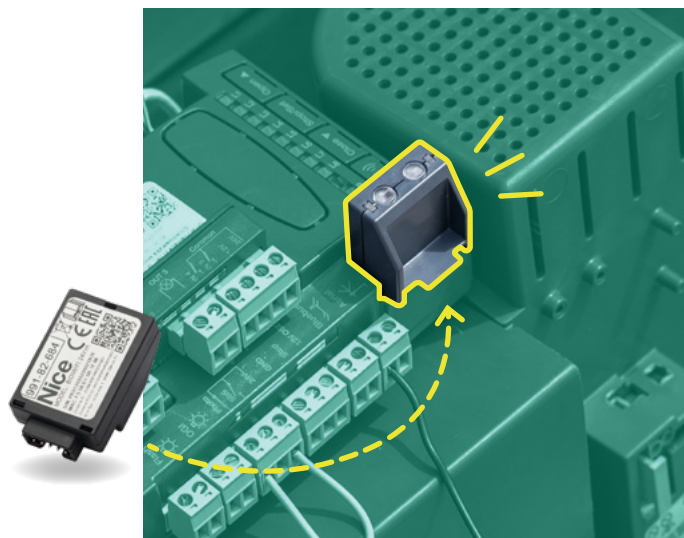

# Tu automatización inteligente y conectada

Controla tu cancela y tu puerta de garaje estés donde estés, con BiDi-WiFi y la aplicación MyNice.

## Instalación rápida y sencilla

Con BiDi-WiFi, podrá transformar fácilmente sus automatismos Nice para cancelas y puertas de garaje en soluciones inteligentes y conectadas.