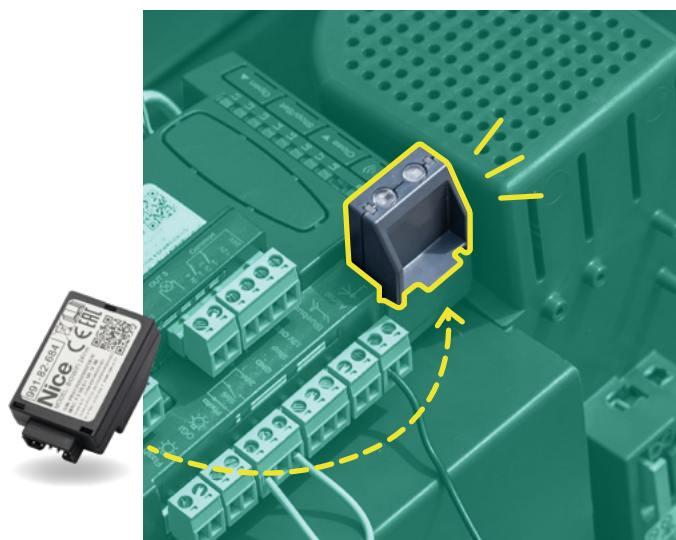

# La tua automazione smart e connessa

Controlla il tuo cancello e la tua porta da garage ovunque ti trovi, con BiDi-WiFi e MyNice app.

## Installazione facile e veloce

Con BiDi-WiFi, trasformi facilmente le tue automazioni Nice per cancelli e porte da garage in soluzioni intelligenti e connesse.