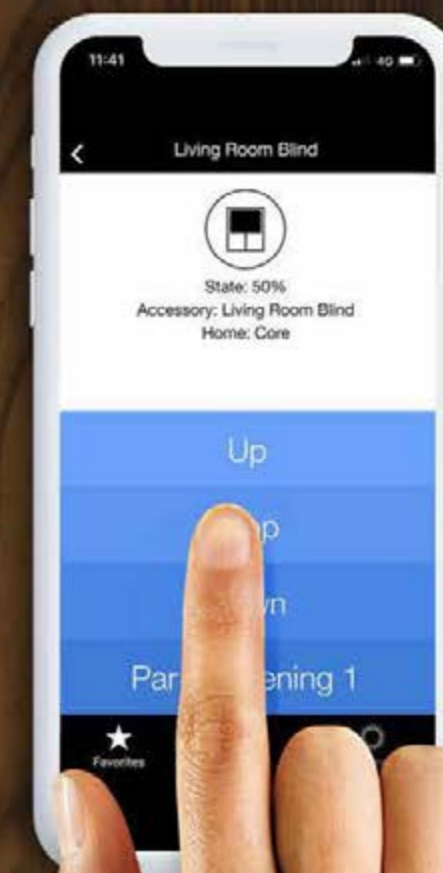

Ti semplifica la vita perché

- ✔ Puoi avere tutte le automazioni di casa a portata di mano.
- ✔ Puoi sapere se cancelli, garage, tende e tapparelle sono aperti o chiusi tramite icone intuitive.
- ✔ Puoi far interagire le automazioni tra di loro e creare scenari come ad esempio chiudere tutte le tapparelle e spegnere le luci con un solo comando quando esci di casa.

Hai già un'automazione Nice? Fai un upgrade, è semplice!

Chiedi al tuo installatore di implementare le tue automazioni con il nuovo ecosistema **Yubii**. Così vivrai la tua casa con più comodità e meno pensieri... anche da remoto.

Funziona con Core

Un pratico Hub collegato alla tua rete wifi che raccoglie tutte le tue automazioni e le fa anche interagire tra di loro permettendoti di gestire tutto da smartphone, anche i tuoi scenari personalizzati.

MyNice Welcome App
Disponibile gratuitamente su

Yubii™

Vuoi ancora di più dalla tua casa?

Fai un upgrade delle tue automazioni **Nice** e aggiungine altre compatibili con **Yubii** per collegarle e farle interagire tra di loro tramite il **Core**: un vero e proprio centro di controllo da collegare alla tua rete Wi-Fi che ti permetterà di creare scenari personalizzati, come ad esempio accendere le luci del giardino ogni volta che apri il garage.