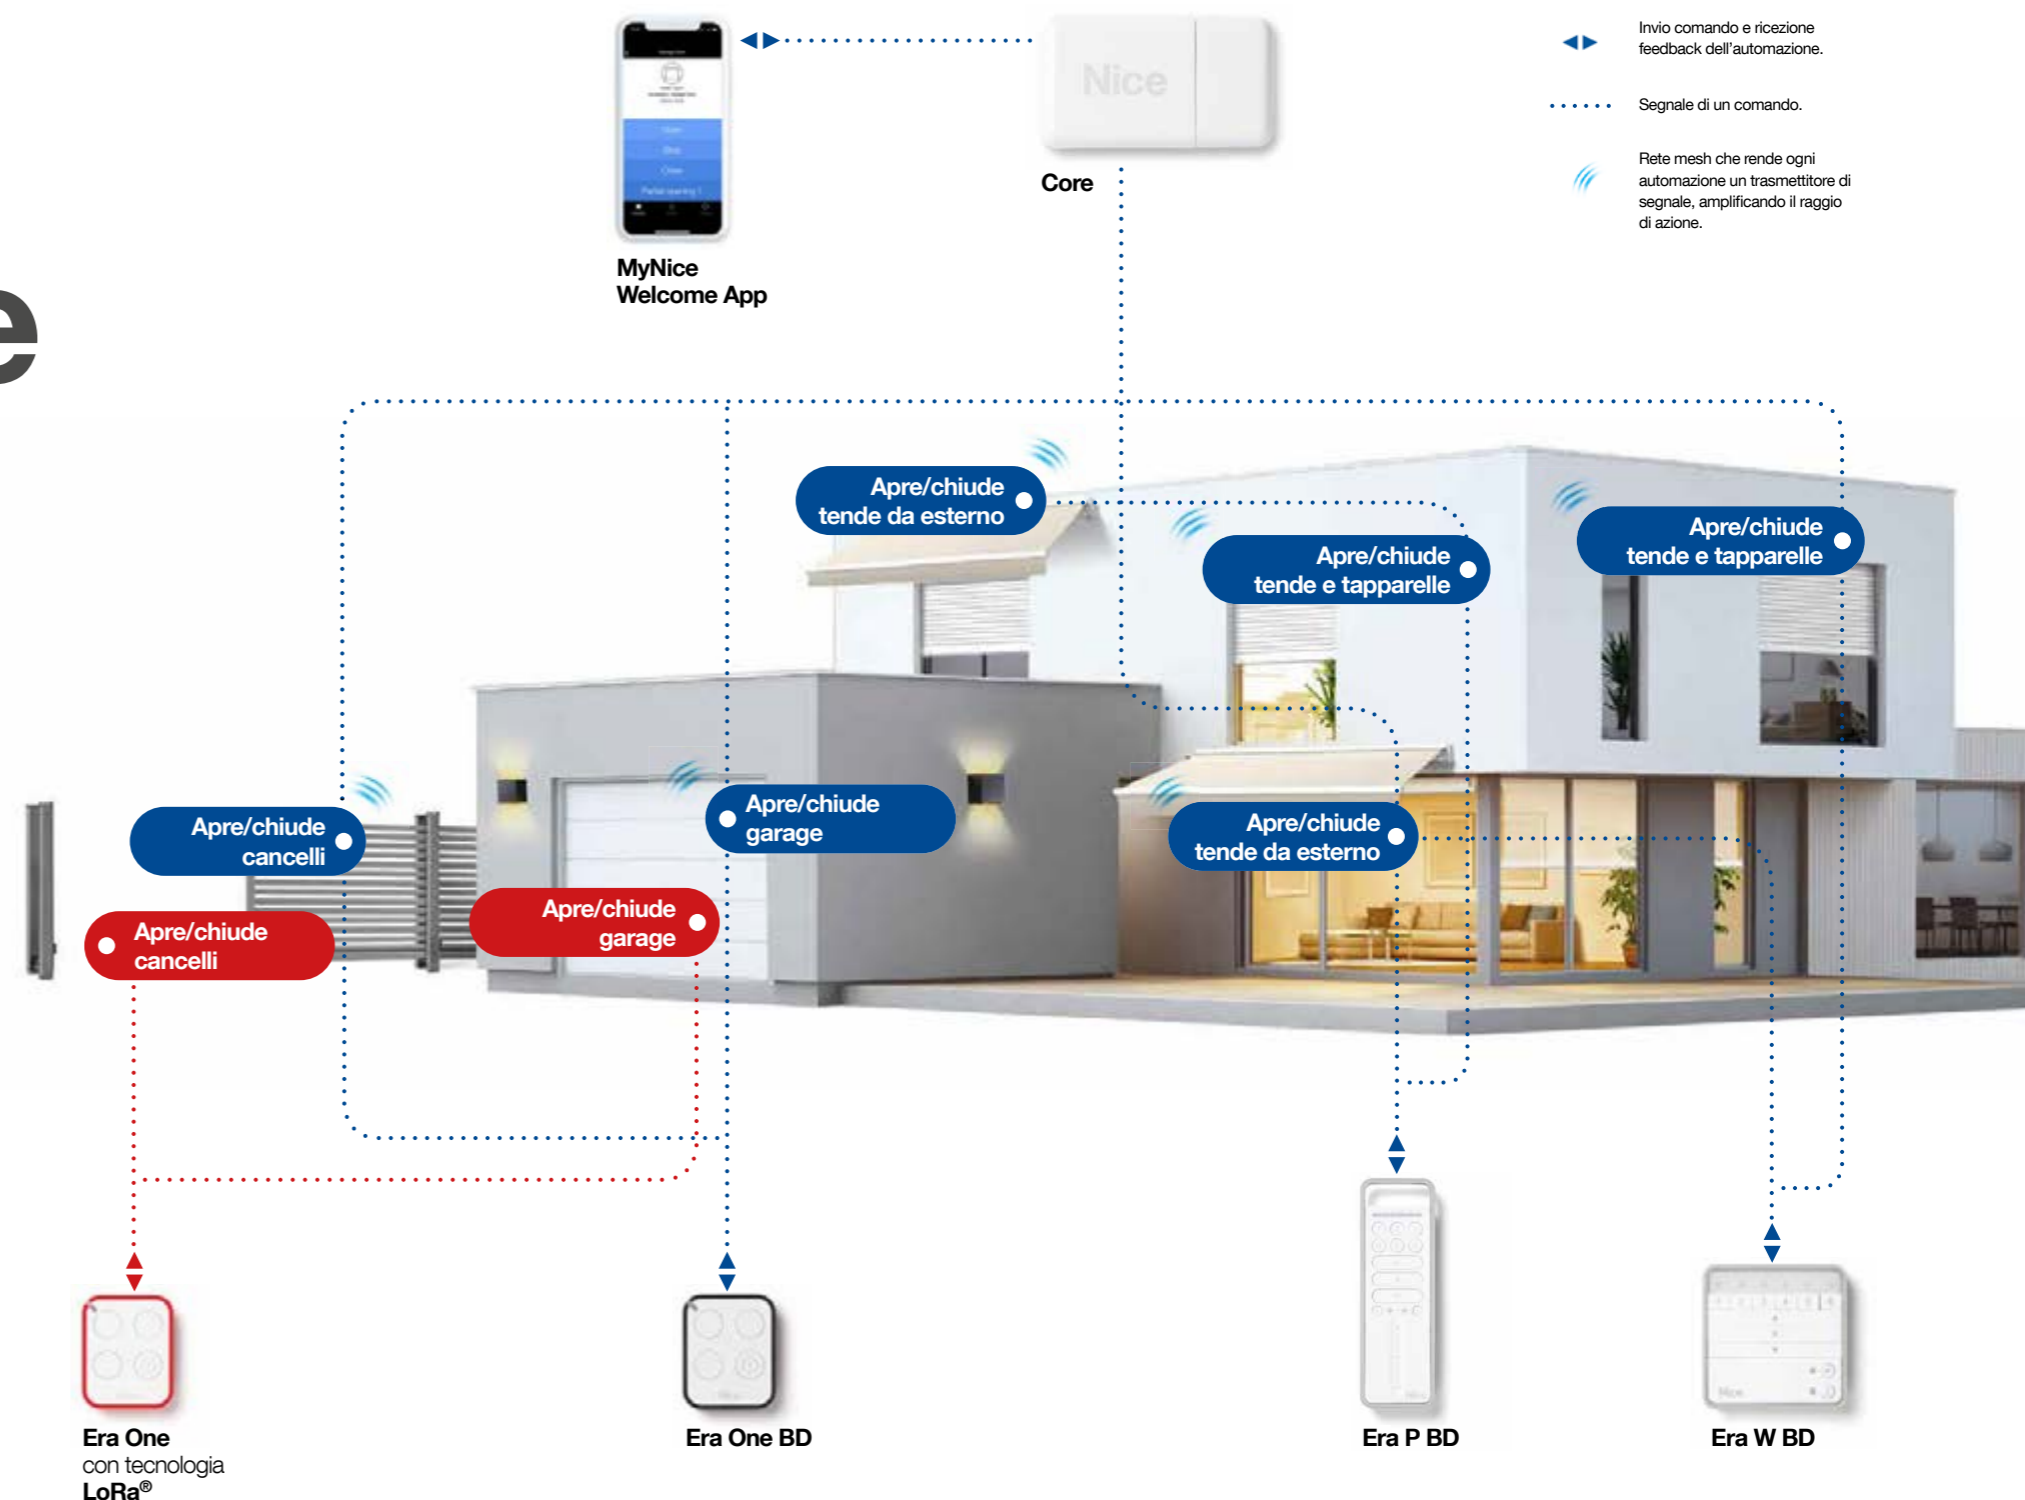

Yubii™

La risposta a tutte le tue domande.

Gestisci la tua casa da smartphone.

Scarica la app MyNice Welcome per avere tutto sotto controllo, anche quando non sei in casa.

Più certezze con i telecomandi bidirezionali.

I telecomandi bidirezionali restituiscono feedback tattili, sonori e luminosi per segnalarti lo stato delle automazioni o l'avvenuta ricezione del comando.

Il tuo stile di vita, i tuoi scenari.

Collega le tue automazioni attraverso il Core e crea scenari personalizzati che potrai gestire sia da smartphone sia impostando un tasto sul tuo telecomando Bidirezionale.

Ad esempio, potrai fare in modo che ogni mattina alle 7 le tapparelle si alzino, l'irrigatore si attivi e si apra il garage per far uscire il cane in giardino. Il tutto con un solo click sul tuo smartphone o sul telecomando Bidirezionale.

Vuoi avere tutto sotto controllo anche da remoto? Puoi ottenere la risposta anche dal tuo attuale cancello o garage con un semplice upgrade. Fai subito un test e scopri quali prodotti bidirezionali ti servono su yubii.niceforyou.com

Più automazioni, più controllo, meno pensieri.

Yubii, infatti, mette in connessione tutte le automazioni della tua casa, le fa comunicare tra di loro tramite rete Mesh e anche con te, così potrai toglierti ogni dubbio e vivere più serenamente ogni giorno.