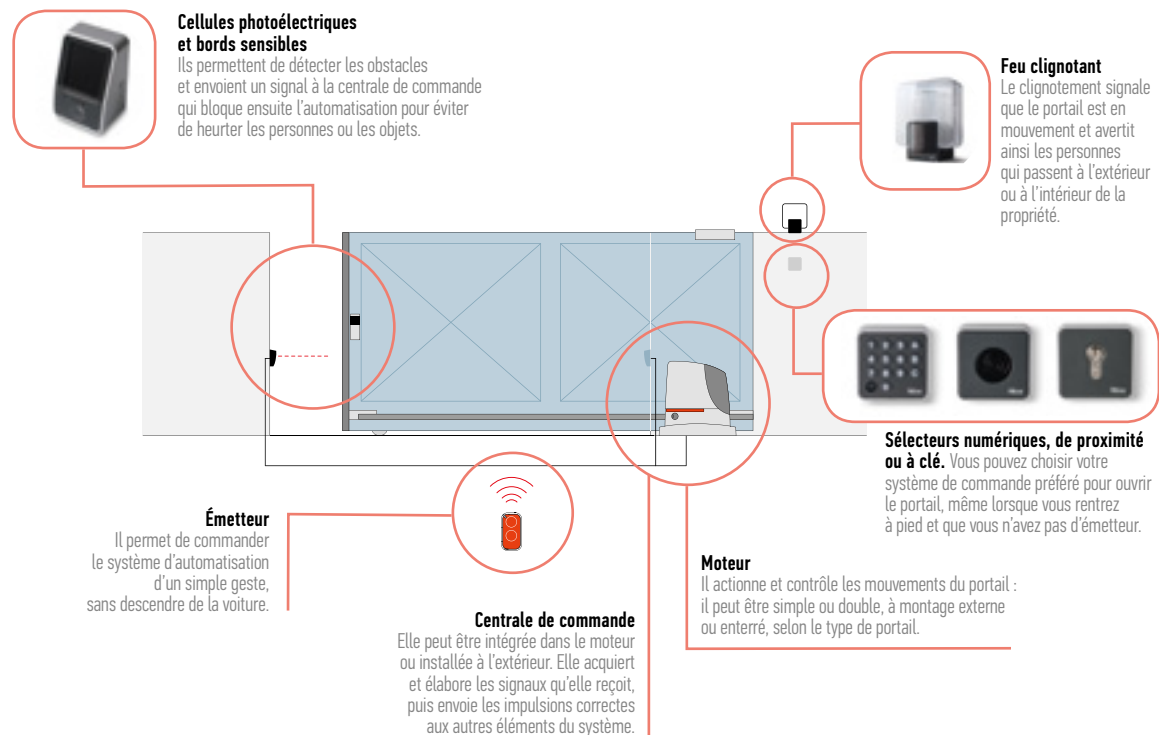

SAVEZ-VOUS COMMENT FONCTIONNE UNE INSTALLATION D'AUTOMATISATION POUR PORTAILS ?

Guide rapide pour une installation d'automatisation Nice complète