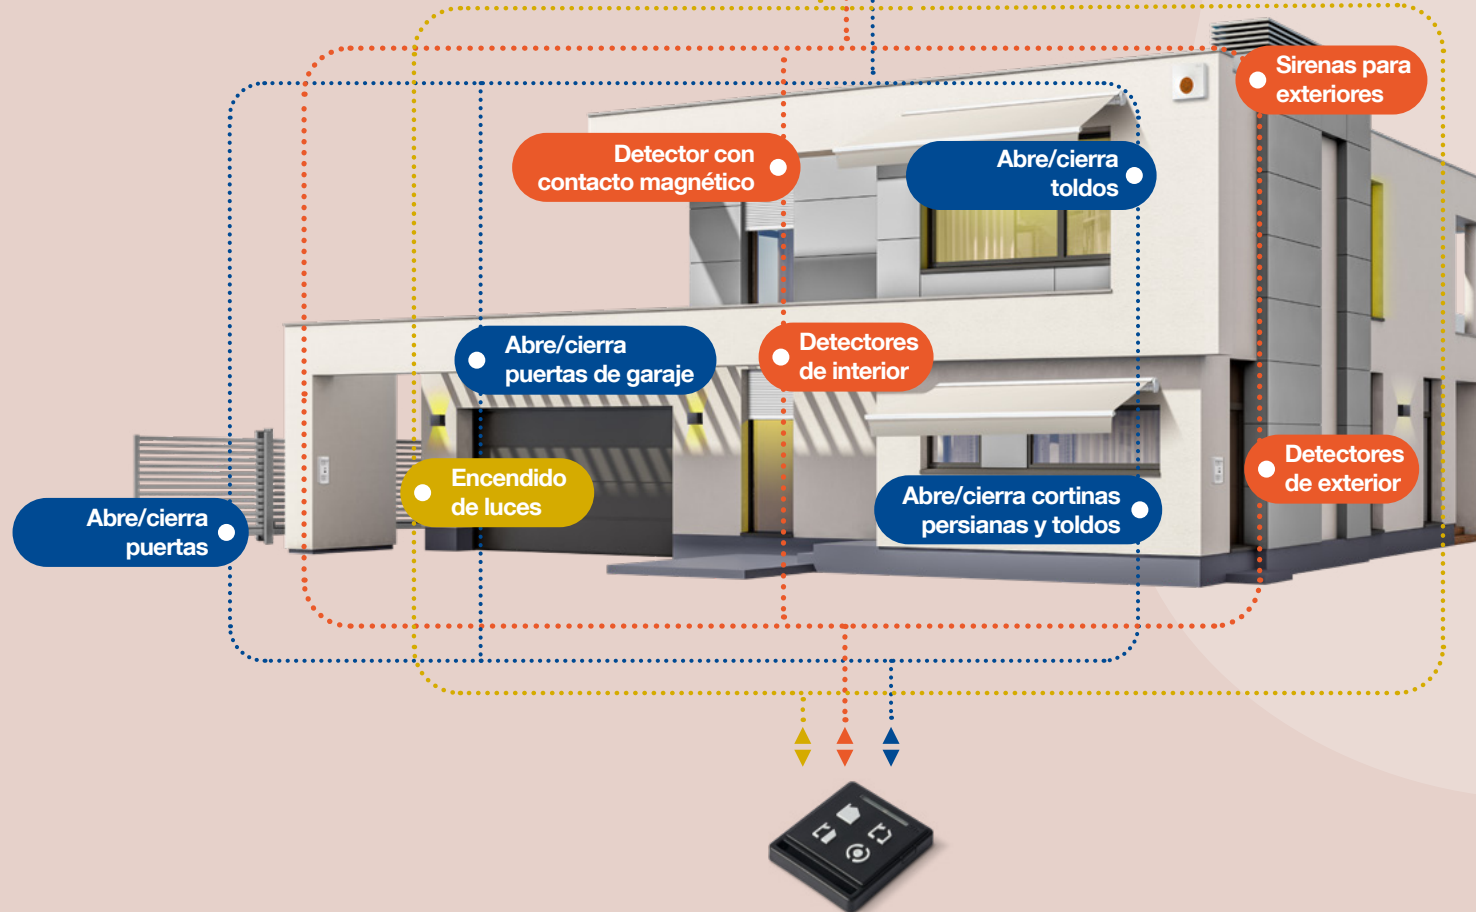

MyNice

El gateway para gestionar los automatismos Nice y su sistema de alarma, ahora aún más segura incluso sin conexión a Internet.

GSM 4G es la interfaz enchufable que permite la conexión 4G a todas las unidades de control MyNice - incluso a las ya instaladas - asegurando su gestión en cualquier situación.

MyNice
World app

Todo bajo control

MyNice World app permite gestionar mediante un smartphone el sistema de alarma y los automatismos conectados al gateway MyNice como toldos, persianas, cancelas, puertas de garajes, sistemas de iluminación y de riego.

Welcome     

Abre la cancela y la puerta del garaje, desactiva el sistema de alarma y enciende las luces al llegar a casa

Safe   

el sensor detecta la presencia de humo y la puerta de garaje se abre

Con el nuevo módulo **4G GSM**, a partir de ahora la gestión a través de la aplicación está garantizada **incluso sin conexión a Internet**.

Modulo GSM 4G

MyNice Gateway

Smartphone