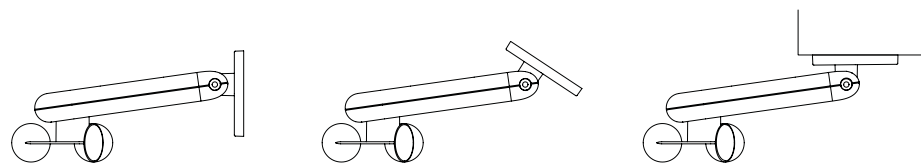

Instelling verschillende drempels*

Met de implementatie van het Yubii Home-systeem wordt het mogelijk om voor elke motor verschillende drempels in te stellen, dankzij scenario's op maat.

Geavanceerde instellingen:

Eenvoudige afstelling via TTPRO en NFC via de MyNice Pro App.

ONTWORPEN VOOR INSTALLATEURS

MyNice Pro App

TECHNISCHE KENMERKEN

Code	Beschrijving	St./Verp.	Certificeringen
DOMIWS	Wind-Zonsensor, bidirectioneel, met netvoeding	1	CE
DOMIWSC	Wind-Zonsensor, bidirectioneel, gevoed door geïntegreerde fotovoltaïsche cellen	1	CE
DOMIWSR	Wind-Zon-Regensensor, bidirectioneel, met netvoeding	1	CE

Code	DOMIWS	DOMIWSC	DOMIWSR
Voeding met ingebouwde fotovoltaïsche cellen (mWp)	-	100	-
Netvoeding (Vac 50/60 Hz)	110/230	-	110/230
Zendfrequentie (MHz)	433 MHz		
Radiocodering	BiDi /retrocompatibel met monodirectioneel		
Uitgestraald vermogen (mW)	1		
Reikwijdte	100 m in de open ruimte en 20 m in gebouwen		
Beschermingsgraad (IP)	55		
Gebruikstemperatuur (°C min/max)	-20 ÷ +60	-10 ÷ +60	-20 ÷ +60
Afmetingen (mm)	85x225x114 h		
Gewicht (g)	236		

WINDSENSOR	DOMIWS	DOMIWSC	DOMIWSR
Meetbereik (km/h)	10 ÷ 120		
Resolutie (km/h)	1		
Drempelinstelling (km/h)	20 ÷ 100		

ZONSENSOR	DOMIWS	DOMIWSC	DOMIWSR
Resolutie (klux)	0 ÷ 83		
Drempelinstelling (klux)	5 ÷ 60		

REGENSENSOR	DOMIWS	DOMIWSC	DOMIWSR
Meetbereik	-	-	On-off

INSTALLATIE OP OPPERVLAKKEN MET VERSCHILLENDE HELLINGSHOEKEN

* Coming Soon