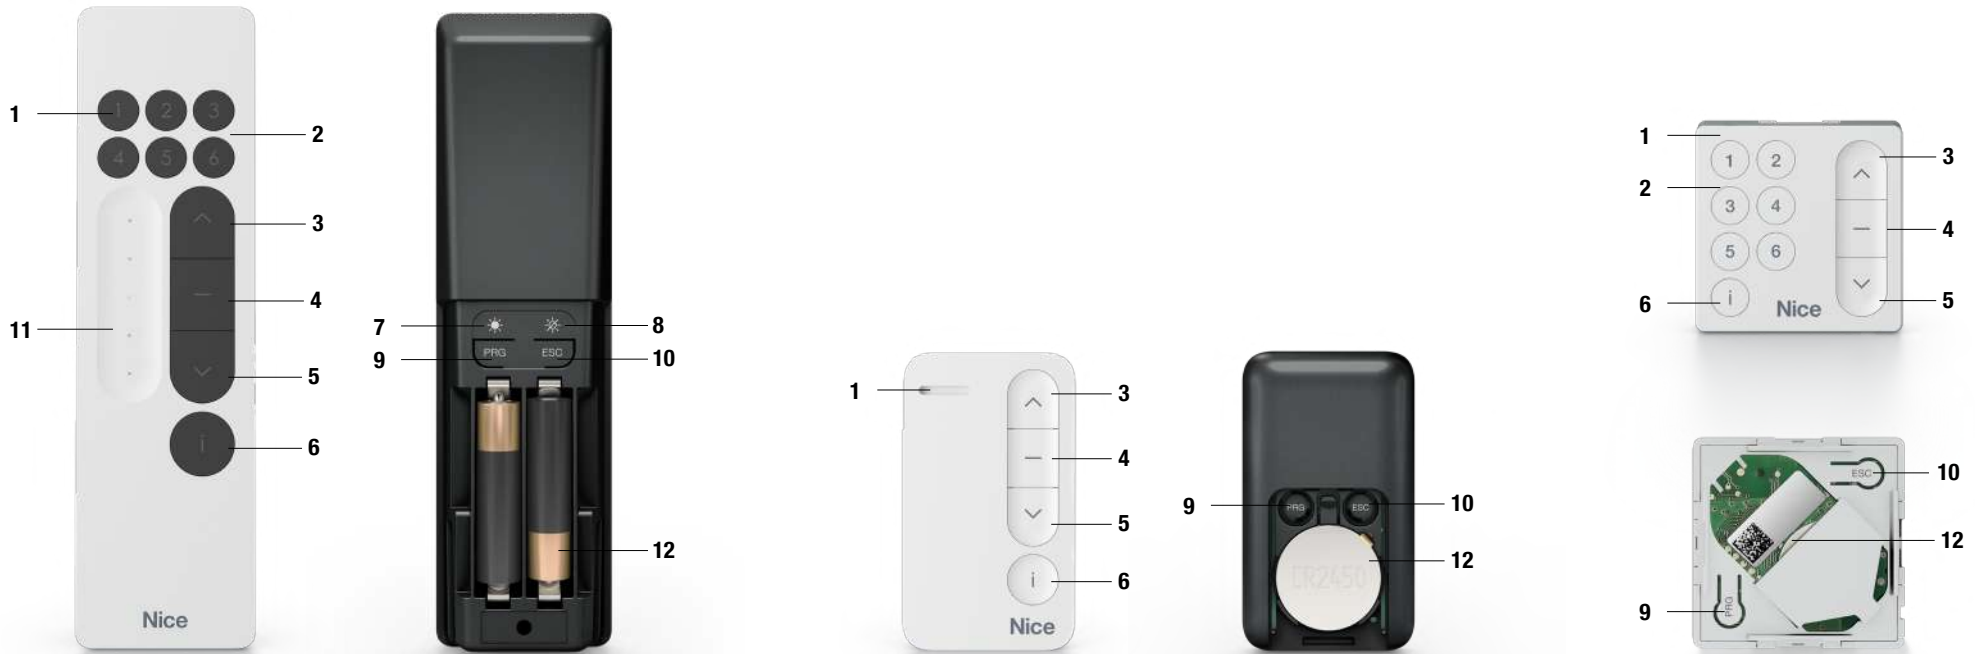

Domì-Sender programmieren

Visualisierte Rückmeldung über LED-Statusanzeige "1":

- Behang ein-/hochgefahren
- Behang aus-/nach unten gefahren
- Teil-auf/Teil-zu

Intuitive Programmierung mit den Tasten Prog "9" und Esc "10" auf der Rückseite des Senders. Einfache und automatische Einstellungen-Duplizierung durch Platzieren von zwei Sendern nebeneinander.

- 1 LED-Statusanzeige
- 2 Gruppen-Auswahlstasten
- 3 Befehlstaste **AUF**
- 4 Befehlstaste **STOPP**
- 5 Befehlstaste **AB**
- 6 Info-Taste
- 7 Sensor an-Taste
- 8 Sensor aus-Taste
- 9 Programmier-Taste
- 10 ESC-Taste
- 11 Slider
- 12 Batterie(n)