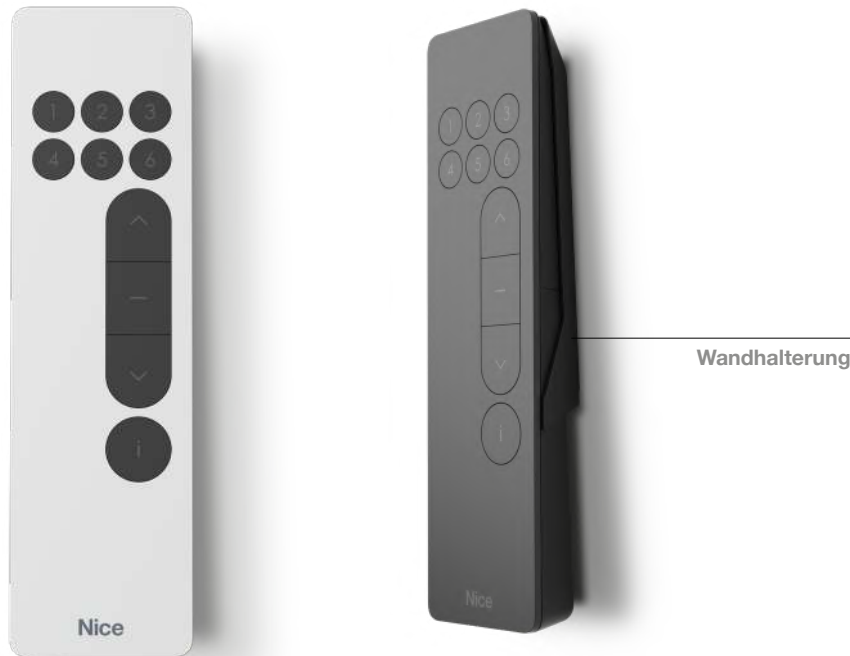

Die Domi P Sender können überall platziert werden: vertikal oder horizontal auf dem Tisch und an der Wand dank der Magnethalterung.

Die große Größe der Tasten sorgt für eine einfache Bedienung.

Die LED-Statusanzeige visualisiert zuverlässig jede Bedienaktion.

Die formschöne Steuerung ist in weißer und schwarzer Ausführung erhältlich.

Eine Wandhalterung ist im Lieferumfang enthalten.

Die Umschaltung zwischen Automatik und Handbetrieb ist am Sender ebenfalls möglich.

EIN KANAL

ERGONOMISCH

BiDi

Yubii

433 MHz

Nice

Domì P6

6-Kanal-Funkhandsender mit Hand-/Automatik-Umschaltung.

Die Steuerung ist ein **6-Kanal-Funkhandsender**. Er ist als **Einzel-, Gruppen- oder Zentralsteuerung** einsetzbar. Sende- und Rückmeldebefehle werden visualisiert.

Die Umschaltung zwischen Automatik und Handbetrieb ist am Sender ebenfalls möglich.