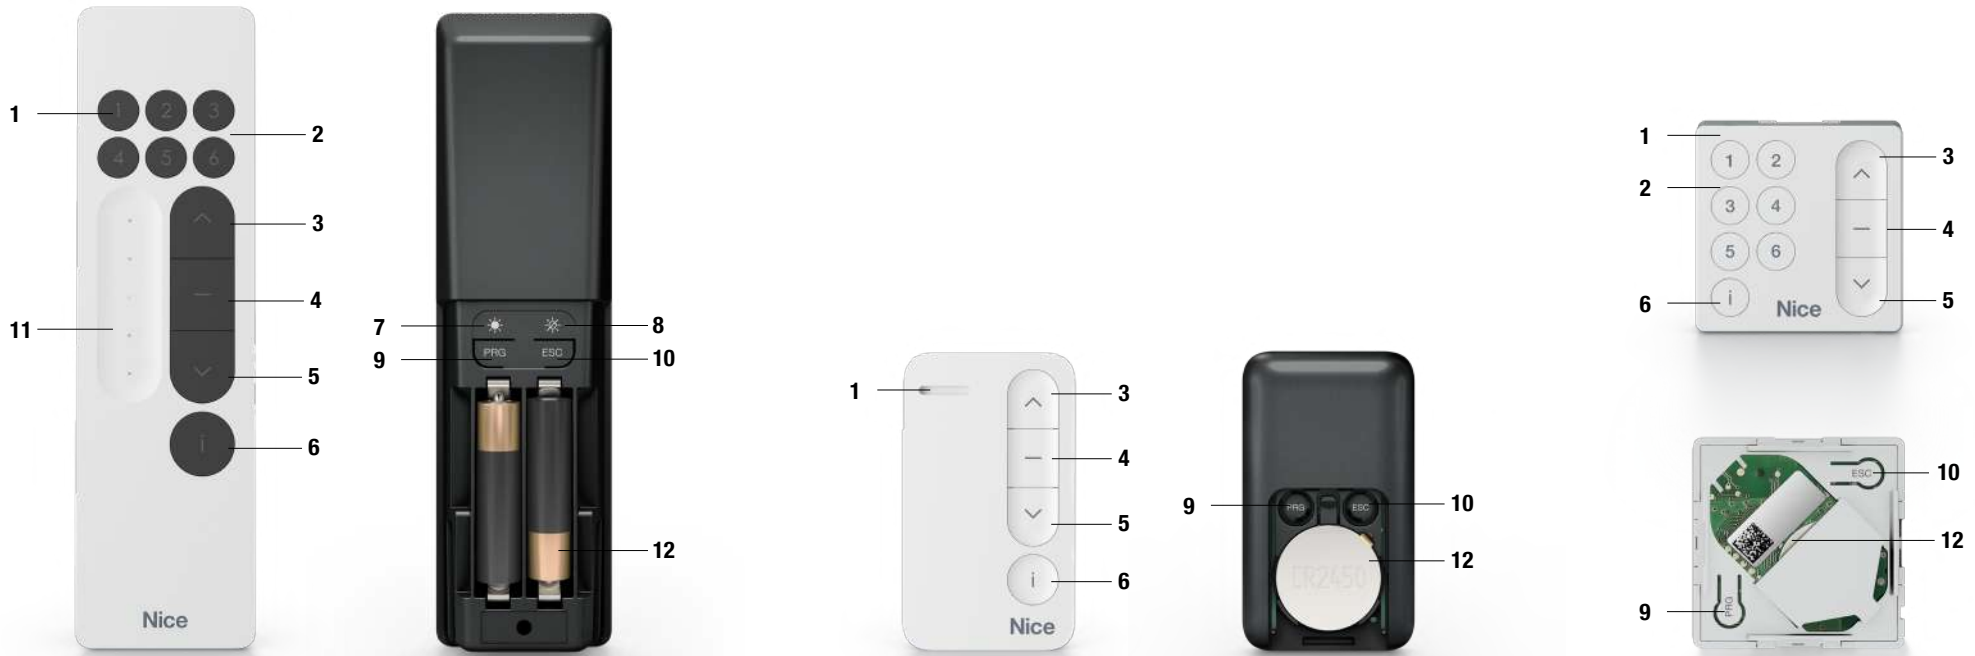

Programación de los transmisores Domi

Feedback de recepción de la orden "1":

- cortina enrollada
- cortina desenrollada
- apertura/cierre parcial

El procedimiento intuitivo de programación se realiza con los botones **Prog "9"** y **Esc "10"** situados en la parte trasera del transmisor.

Fácil duplicación automática al acercarse simplemente dos transmisores.

1. 1 Indicador de estado LED
2. 2 Botones de selección del grupo
3. 3 Botón de accionamiento **SUBIR**
4. 4 Botón de accionamiento **PARADA**
5. 5 Botón de accionamiento **BAJAR**
6. 6 Botón **Info**
7. 7 Botón **Sol on ***
8. 8 Botón **Sol off ***
9. 9 Botón de programación
10. 10 Botón **Esc**
11. 11 Cursor
12. 12 Batería

* presente solamente en los modelos Domi P6SV y Domi P1SV.