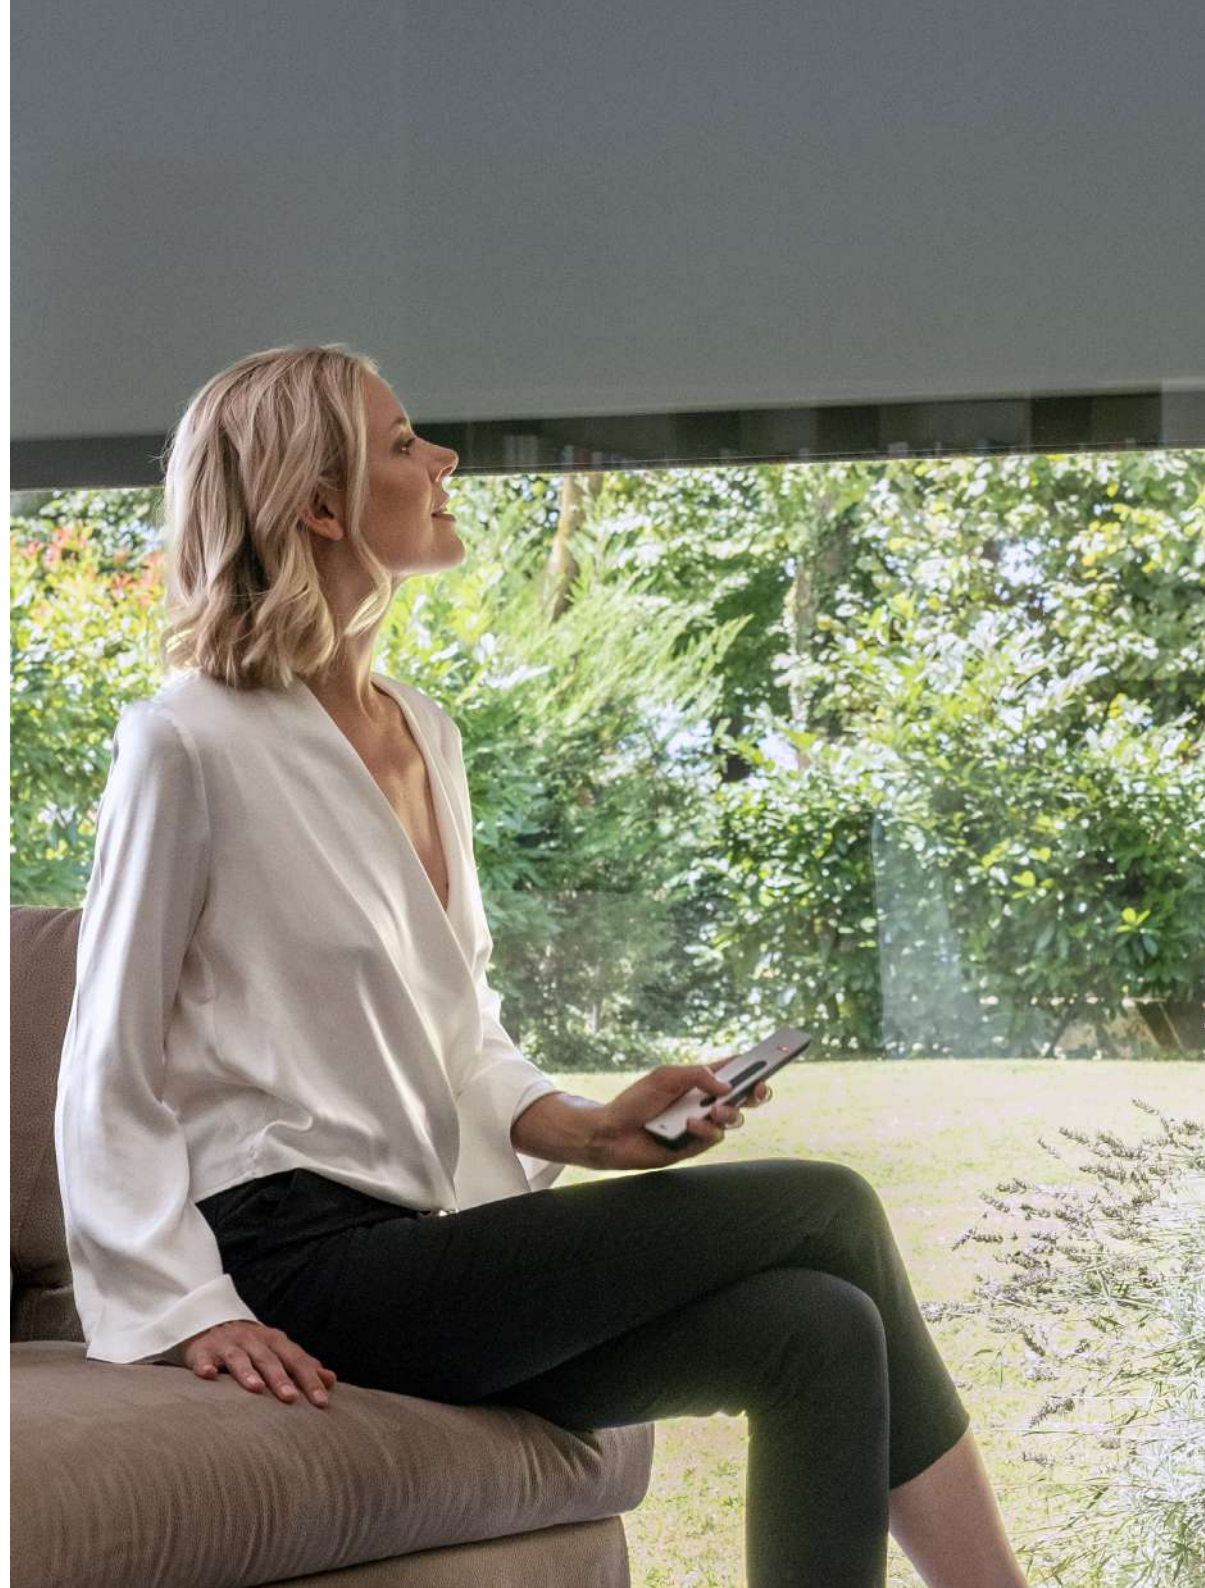

Nice

Serie Domì

La nueva generación
de transmisores
diseñado para cada
necesidad.

El diseño de los transmisores de la serie Domì es uniforme: el cliente puede elegir entre **dos variantes de color**, blanco y totalmente negro y decidir las funciones deseadas. Todos los modelos presentan **acabados de alta calidad**, garantizan una gran **comodidad de uso** y **se integran armónicamente** en cualquier casa, oficina u hotel.

Todos los mandos de la serie Domì -minitransmisores, transmisores de pared o transmisores radio portátiles- permiten gestionar en un modo sencillo y cómodo las protecciones solares y visuales.