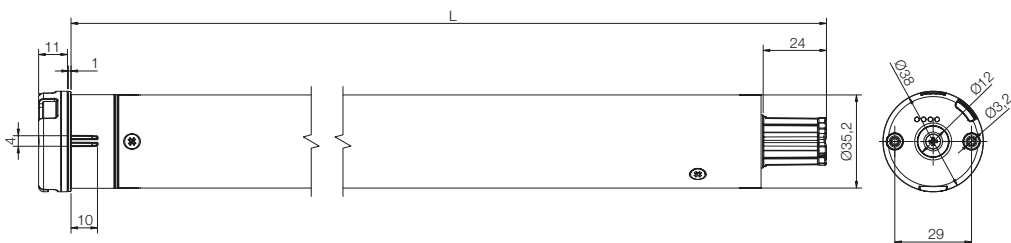

DATOS TÉCNICOS

Código	Descripción	Ud./Paq.	Certificaciones
E EDGE SI 288DC	Fin de carrera electrónico, receptor de radio integrado y batería recargable. 2 Nm, 28 rpm	1	CE

NOTA: Se ruega especificar la certificación requerida durante el pedido.

Código	E EDGE SI 288DC
DATOS TÉCNICOS	
Diámetro del motor Ø	35 mm
Longitud «L» (mm)	530
Índice de protección	IP30
Par (Nm)	2
Velocidad nominal (rpm)	28
Temp. de servicio (°C)	0 - 60 °C / 32 - 140 °F
Nivel sonoro (dBA)*	35
Radio	433 MHz monodireccional (F-CODE)
CARACTERÍSTICAS DE LA BATERÍA	
Tipo de batería	Litio-Ion
Capacidad (1 ciclo/día)	1 mes
Potencia (Wh)	45
ALIMENTACIÓN	
Conector	USB TYPE C
Sistema de recarga	Compatible con la carga rápida 60 W
Tiempo de recarga (h)	1,5 (aprox.)

*Mediciones del nivel sonoro en cumplimiento de EN ISO 3745, EN ISO 3746 y EN 60704-1. Freno silencioso.

DIMENSIONES