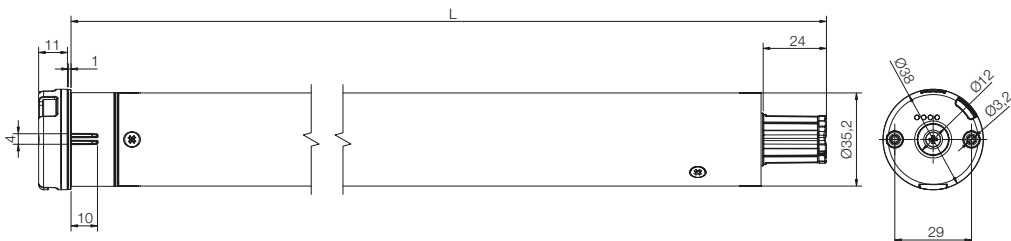

DONNÉES TECHNIQUES

Code	Description	Pcs./Cond.	Certifications
E EDGE SI 288DC	Fin de course électronique, récepteur radio et batterie rechargeable intégrés. 2 Nm, 28 tr/min	1	CE

NB: Spécifier la certification nécessaire lors de la commande.

Code	E EDGE SI 288DC
DONNÉES TECHNIQUES	
Diamètre du moteur Ø	35 mm
Longueur «L» (mm)	530
Indice de Protection	IP30
Couple (Nm)	2
Vitesse nominale (tr/min)	28
Temp. de fonctionnement (°C)	0 - 60 °C / 32 - 140 °F
Niveau de bruit (dBA)*	35
Radio	433 MHz monodirectionnel (F-CODE)
CARACTÉRISTIQUES DE LA BATTERIE	
Type de batterie	Lithium-Ion
Capacité (1 cycle/jour)	12 mois
Puissance (Wh)	45
ALIMENTATION	
Connecteur	USB TYPE C
Recharge du système	Compatible charge rapide 60 W
Temps de charge (h)	1,5 (approx.)

*Mesures du niveau de bruit réalisées selon les normes EN ISO 3745, EN ISO 3746, EN 60704-1. Frein silencieux.

DIMENSIONS