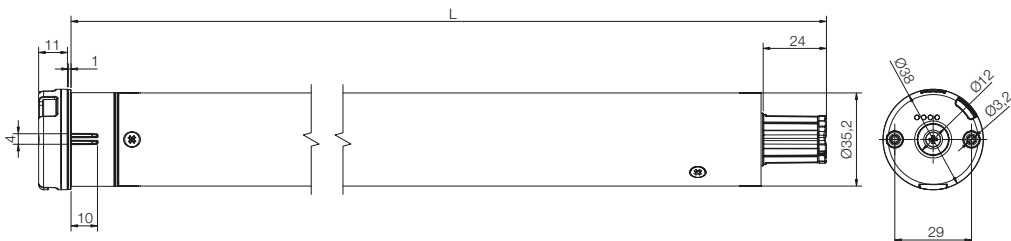

Codice	<b>E EDGE SI 288DC</b>
<b>DATI TECNICI</b>	
Diametro del motore $\varnothing$	35 mm
Lunghezza «L» (mm)	530
Indice di protezione	IP30
Coppia (Nm)	2
Velocità nominale (rpm)	28
Temp. di funzionamento (°C)	0 - 60 °C / 32 - 140 °F
Livello di rumore (dBA)*	35
Radio	433 MHz monodirezionale (F-CODE)
<b>CARATTERISTICHE DELLA BATTERIA</b>	
Tipo di batteria	Litio-Ion
Capacità (1 ciclo/giorno)	1 anno
Potenza (Wh)	45
<b>ALIMENTAZIONE</b>	
Connettore	USB TYPE C
Sistema di ricarica	Compatibile con la carica veloce 60 W
Tempo di ricarica (h)	1,5 (approx.)

## DIMENSIONI