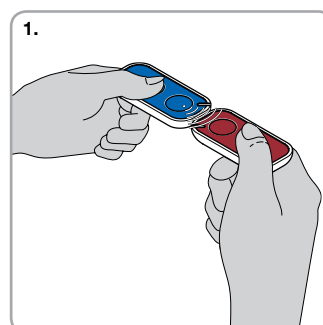

Nice

Inti

De nieuwe, kleurrijke zenders in miniatuurformaat, 1 en 2 kanalen, in zes kleuren leverbaar.

433,92 MHz rolling code, beheer van de activeringscodes en van de certificaten, zelflering en ingebouwde proximity ontvanger; met 72-bits O-Code codering, ook compatibel met de ontvangers met Nice FloR codering.

Geavanceerd: gebruikt berekenings- en herkenningssystemen die de veiligheid verhogen en de reactietijden van de automatisering circa 3 keer zo kort maken.

Praktische geheugenopslag, ook op afstand, dankzij de Opera ontvangers.

Er zijn twee verschillende manieren om een nieuwe zender te activeren, **zonder dat u zich in de buurt van de installatie bevindt:**

- door een al in de ontvanger geactiveerde zender te gebruiken, dankzij de uitwisseling van de activeringscode tussen de twee apparaten (afbeelding 1);
- via de Nice O-Box verbindingssinterface wordt het certificaat van de ontvanger ingevoerd door de nieuwe Inti eenvoudigweg in de buurt van de O-Box te houden en de vanaf de PC of PDA gestuurde procedure op te starten (afbeelding 2).

Veilig, in geval van diefstal of verlies van een zender is het via O-Box mogelijk:

- de zender te **vervangen** met behoud van dezelfde functies als het oude exemplaar;
- de oude zender te **deactiveren,** en op de nieuwe Inti het prioriteitsniveau ervan te verhogen.