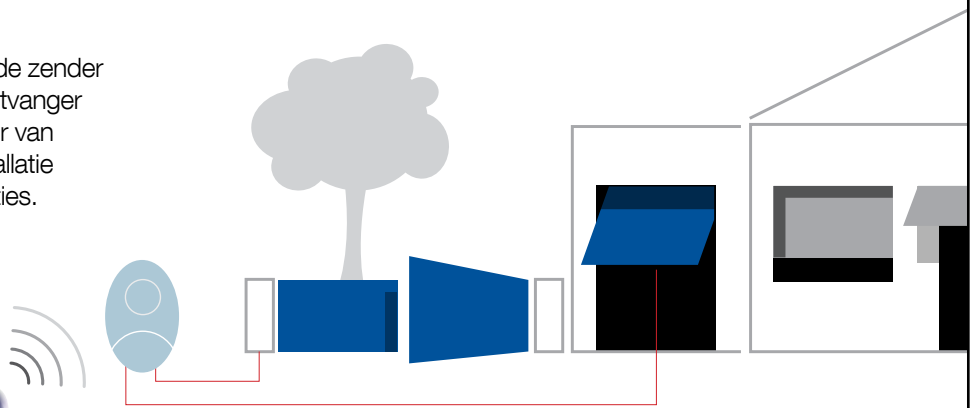

Universal!

Inti, de universele besturing! Ideaal voor gebruik in systemen met meerdere woningen of meerdere gebruikers.

Gemakkelijke en voordelige installatie: de zender Inti, in combinatie met de universele ontvanger OX2, maakt de besturing en het beheer van iedere willekeurige automatiseringsinstallatie mogelijk, ook van al bestaande installaties.

Elegant en met een persoonlijke uitstraling, Inti is ook een kleurrijke en handige sleutelhanger. Nice maakt het mooier!