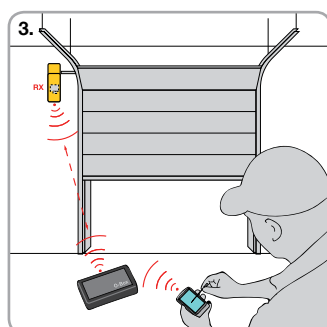

De complete lijn ontvangers met de functies van het Opera-systeem, geschikt voor alle installatievereisten:

- **met insteekverbinding,** compatibel met de allernieuwste besturingseenheden van Nice met connector van het SM-type;
- **universeel voorbedraad,** geschikt voor alle soorten besturingseenheden, **voor het beheer van iedere willekeurige automatisering, verlichtingssystemen, beregeningsinstallaties of andere elektrische circuits.**

Maximale flexibiliteit:

er kunnen tot 1024 zenders worden opgeslagen.

Gemak en functionaliteit:

de aanwezigheid van een zender in de ontvangers OX1T, OX2T en OX4T maakt toegang tot de radiocodes mogelijk via de multifunctionele O-Box interface, ook wanneer deze zich op een moeilijk bereikbare plaats bevinden (afbeelding 3).

De ontvangers OX1T, OX2T en OX4T kunnen als signaalversterkers gebruikt worden, waardoor de werkingsafstand tussen zenders en andere ontvangers van de serie One vergroot wordt (afbeelding 4).

Veilig beheer, dankzij de 3 beveiligingsniveaus via wachtwoorden en sleutels.

Via de O-Box en de speciale software voor PC en PDA is het mogelijk:

- de Inti ontvangers en zenders **eenvoudig en snel te programmeren;**
- **de lijst met codes te beheren** en af te drukken;
- uw eigen **installatiedatabase** aan te maken (nuttig bij systemen met meerdere gebruikers).