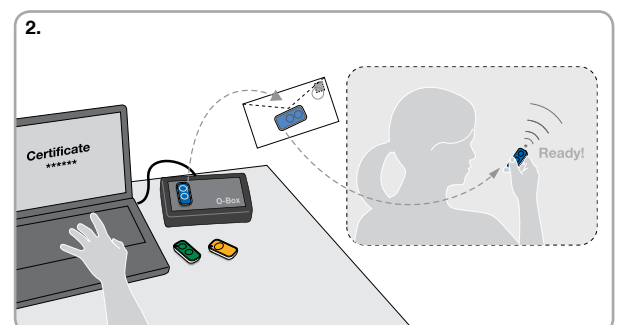

Geavanceerd: gebruikt berekenings- en herkenningssystemen die de veiligheid verhogen en de reactietijden van de automatisering circa 3 keer zo kort maken.

Praktische geheugenopslag, ook op afstand, dankzij de Opera ontvangers.

Er zijn twee verschillende manieren om een nieuwe zender te activeren, **zonder dat u zich in de buurt van de installatie bevindt:**

- door een al in de ontvanger geactiveerde zender te gebruiken, dankzij de uitwisseling van de activeringscode tussen de twee apparaten (afbeelding 1);
- via de Nice O-Box verbindingssinterface wordt het certificaat van de ontvanger ingevoerd door de nieuwe Inti eenvoudigweg in de buurt van de O-Box te houden en de vanaf de PC of PDA gestuurde procedure op te starten (afbeelding 2).

Veilig, in geval van diefstal of verlies van een zender is het via O-Box mogelijk:

- de zender te **vervangen** met behoud van dezelfde functies als het oude exemplaar;
- de oude zender te **deactiveren,** en op de nieuwe Inti het prioriteitsniveau ervan te verhogen.