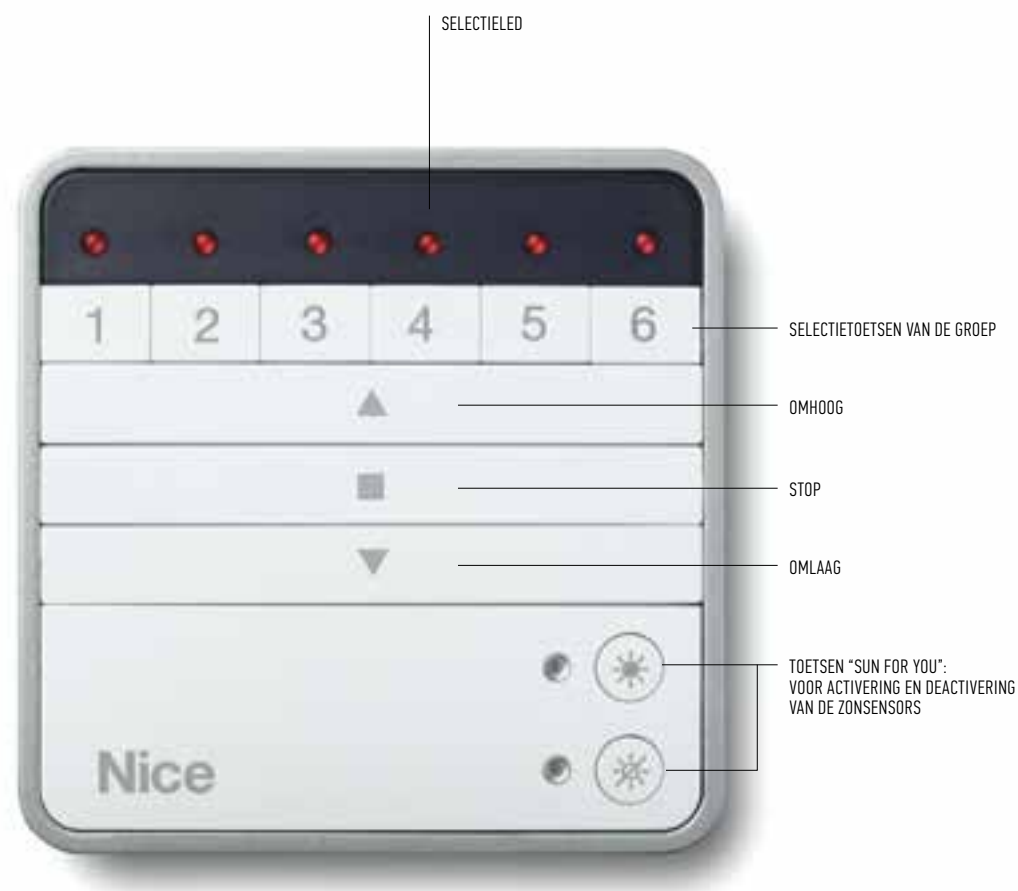

Met de functie MemoGroup wordt de als laatste aangestuurde automatisering/groep in het geheugen opgeslagen: op deze manier zal, wanneer er een bedieningstoets wordt gekozen (omhoog, stop, omlaag), de groep worden opgeroepen zonder dat het nodig is deze opnieuw te selecteren.

Gemakkelijk te programmeren: mogelijkheid tot het gebruik van een alternatieve, eenvoudigere programmeerprocedure dankzij 2 toetsen op de achterkant van de zender, in het batterijvak. Deze functie is geldig voor de buismotoren van de serie Era Mat en Era Fit, met ingebouwde ontvanger.

Snelle installatie en assistentie: mogelijkheid tot automatisch dupliceren van nieuwe zenders, ook ver van de plek van installatie, eenvoudigweg door de nieuwe zender in de buurt van de reeds in het geheugen opgeslagen zender te houden en op een toets te drukken.

Bovendien is het, dankzij de twee led-indicators van de bedieningstoetsen "Sun for You" makkelijk om de status (actief/disactief) van de zonsensor voor de geselecteerde groep/automatisering te zien.

W1