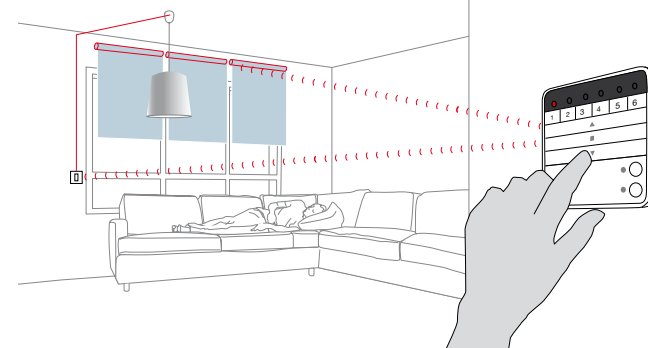

ERA W EN TT2L GEÏNTEGREERD BEHEER AUTOMATISERING EN LICHTEN

TT2L
MINIATUURCENTRALE VOOR INBOUW, MET INGEBOUDE RADIO-ONTVANGER, VOOR DE BEDIENING VAN 230 Vac VERLICHTINGSINSTALLATIES.