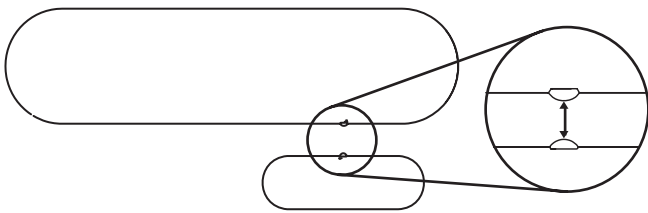

Stel de afstand tussen de sensor en het magnet contact in