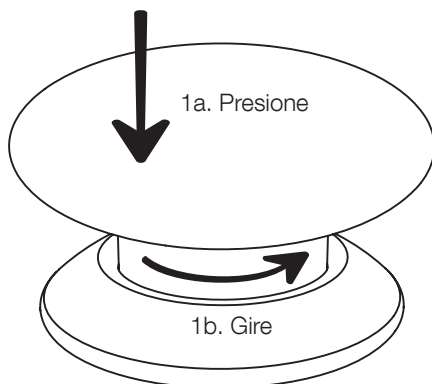

## 2 DESCRIPCIÓN DEL PRODUCTO

El **Push-Control** es un dispositivo compacto compatible con Z-Wave Plus™, que permite controlar otros dispositivos Z-Wave™ de la red y actuar de impulsor de la puesta en marcha de escenas previamente definidas en el sistema. Permite generar de una hasta cinco acciones dependiendo del número de veces que apretemos el botón, o simplemente manteniendo el botón apretado. En la modalidad de botón de pánico, la presión del mismo genera la puesta en marcha de la alarma. Gracias a éste dispositivo inalámbrico de pequeño tamaño, el Push-Control puede ser montado en cualquier superficie y posición, o ubicación de la casa, por ejemplo junto a la cama o bajo el escritorio.

## 3 ACTIVACIÓN BÁSICA DEL DISPOSITIVO

1. Presione y gire en sentido antihorario el botón para abrirlo.

Push-Control - Apertura

2. Retire el papel que está en contacto con la pila.
3. Presione y gire en sentido horario el botón para cerrarlo.
4. Situe el dispositivo cerca del controlador.
5. Programe el controlador Z-Wave™ para añadir dispositivos.
6. Apriete el dispositivo seis veces por lo menos.
7. Espere hasta que el Sistema sea añadido al software del controlador, una vez realizado adecuadamente la instalación, será confirmada por el controlador.
8. Instalar el dispositivo en la ubicación deseada empleando el papel adhesivo de doble cara.
9. Presione el botón cuatro veces para activarlo.