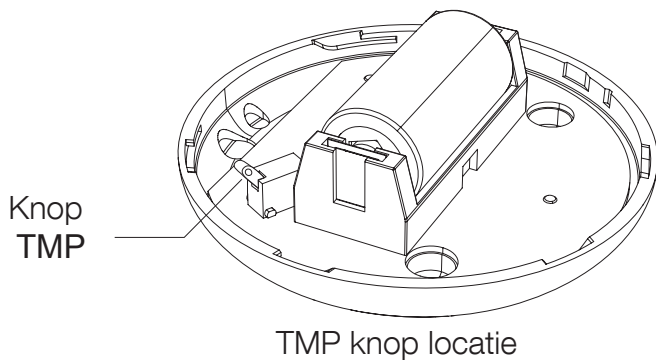

1 WAARSCHUWING

2 PRODUCTBESCHRIJVING

Flood-Control is een universele, Z-Wave Plus™ compatibele, overstroming en temperatuursensor die op een vloer geplaatst of met gebruik van optionele sensor probes aan de wand gemonteerd kan worden. Het apparaat werkt op batterijspanning (met bijgesloten batterij levensduur ong. 2 jaar) of via een optionele 12/24 V spanningbron. De sensor heeft een ingebouwde LED-indicator, akoestisch alarm en is uitgerust met een tilt sensor die een directe rapportage of alarm geeft bij beweging of optillen van de sensor. De LED indicator geeft een visueel signaal bij detectie van water, bedrijf status of het Z-Wave™ netwerk communicatie bereik. De Flood-Control is compatible met elke Z-Wave™ controller en kan aangesloten worden op elke alarm systeem.

3 BASIS ACTIVERING VAN HET APPARAAT

1. Open de behuizing door de deksel tegen de klok in te draaien.
2. Verwijder de batterij blokker.
3. Plaats de sensor dichtbij de hoofd Z-Wave™ controller.
4. Plaats de hoofd Z-Wave™ controller in inclusie modus.
5. Druk snel driemaal op de TMP knop binnenin de behuizing.

6. Wacht totdat het apparaat is opgenomen in het systeem. Een succesvolle opname zal worden bevestigd door de controller.
7. Sluit de behuizing door de deksel tegen de klok in te draaien.
8. Plaats de sensor op een oppervlakte waar wateroverlast gedetecteerd moet worden. De drie elektrodes aan de onderzijde moeten deze oppervlakte raken.