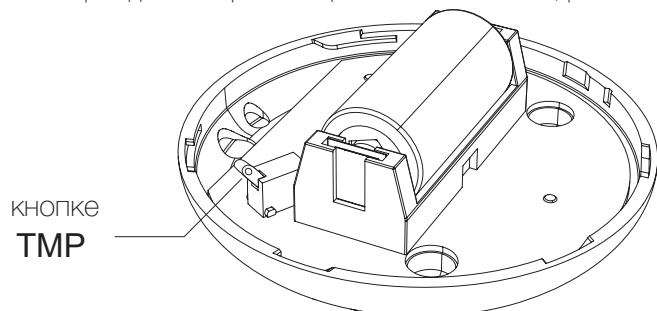

при замене батареи на батарею неправильного типа возможен взрыв. Утилизируйте использованные батареи согласно инструкциям.

2 ОПИСАНИЕ ПРОДУКТА

Flood-Control является универсальным, совместимым с протоколом Z-Wave Plus™ датчиком затопления и температуры. Он сконструирован для его размещения на полу или на стене с электродами, выводимыми соединительным кабелем. Устройство может питаться от батареи или от источника питания постоянного тока. Имеет встроенный светодиодный индикатор и звуковую сигнализацию и оснащен датчиком наклона, предупреждающим о наклоне или о его перемещении. Светодиод подает сигналы о затоплении, рабочем режиме или диапазоне передачи данных по сети Z-Wave™. Датчик затопления совместим с любым Z-Wave™ контроллером и может быть подсоединен к любой системе сигнализации.

3 БАЗОВАЯ АКТИВАЦИЯ УСТРОЙСТВА

1. Откройте крышку, повернув ее против часовой стрелки.
2. Удалите устройство блокировки батареи.
3. Поместите датчик рядом с основным Z-™ контроллером.
4. Установите основной Z-Wave™ контроллер в режим добавления устройств.
5. Быстро сделайте тройной щелчок по кнопке TMP, расположенной внутри корпуса.

Положение кнопки TMP

6. Подождите, пока устройство не включится в систему. Успешное включение будет подтверждено контроллером.
7. Закройте крышку, повернув ее по часовой стрелке.
8. Поместите датчик на поверхности, подверженной затоплению. Три электрода под устройством должны равномерно касаться поверхности.