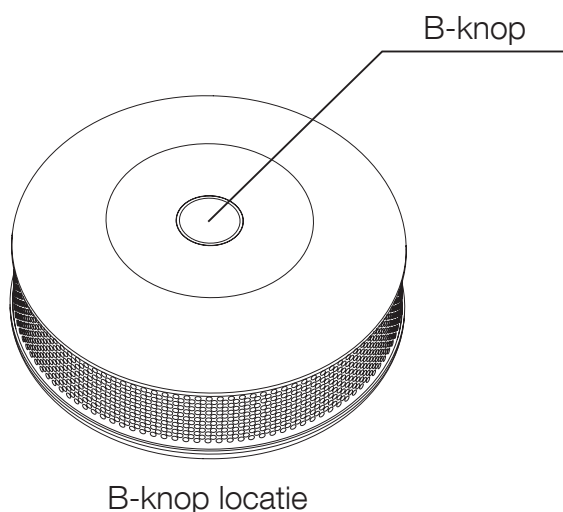

Het product is geen speelgoed. Houd kinderen en dieren weg!

2 PRODUCTBESCHRIJVING

Smoke-Control is een ultra lichte, universele, batterij gevoede optische rookmelder, communiceert via de Z-Wave Plus™ standaard en is ontworpen om aan het plafond of muur (min 40 cm uit een hoek) te worden gemonteerd. Rook detectie wordt gesignaleerd door de ingebouwde sirene, knipperende LED-indicator en door het sturen van opdrachten naar overige Z-Wave™ netwerkapparaten.

Tevens is het apparaat uitgerust met een sensor die berichten kan verzenden als de ingestelde temperatuur drempel overschreden is.

3 BASIS ACTIVERING VAN HET APPARAAT

1. Open de behuizing door de deksel tegen de klok in te draaien.
2. Verwijder de batterij blokker, het inschakelen zal worden bevestigd door een piep.
3. Sluit de behuizing door de deksel met de klok mee te draaien.
4. Plaats de sensor dichtbij de hoofd Z-Wave™ controller.
5. Plaats de hoofd Z-Wave™ controller in inclusie modus.
6. Druk driemaal snel op de B-knop op de behuizing.

7. Wacht totdat het apparaat is opgenomen in het systeem, een succesvolle opname zal worden bevestigd door de controller.
8. Verwijder de deksel van de behuizing.
9. Installeer de behuizing op de gewenste locatie met de bijgevoegde schroeven.
10. Plaats de sensor op de bevestigde deksel door deze met de klok mee te draaien.
11. Maak de sensor wakker door op de B-knop te drukken.